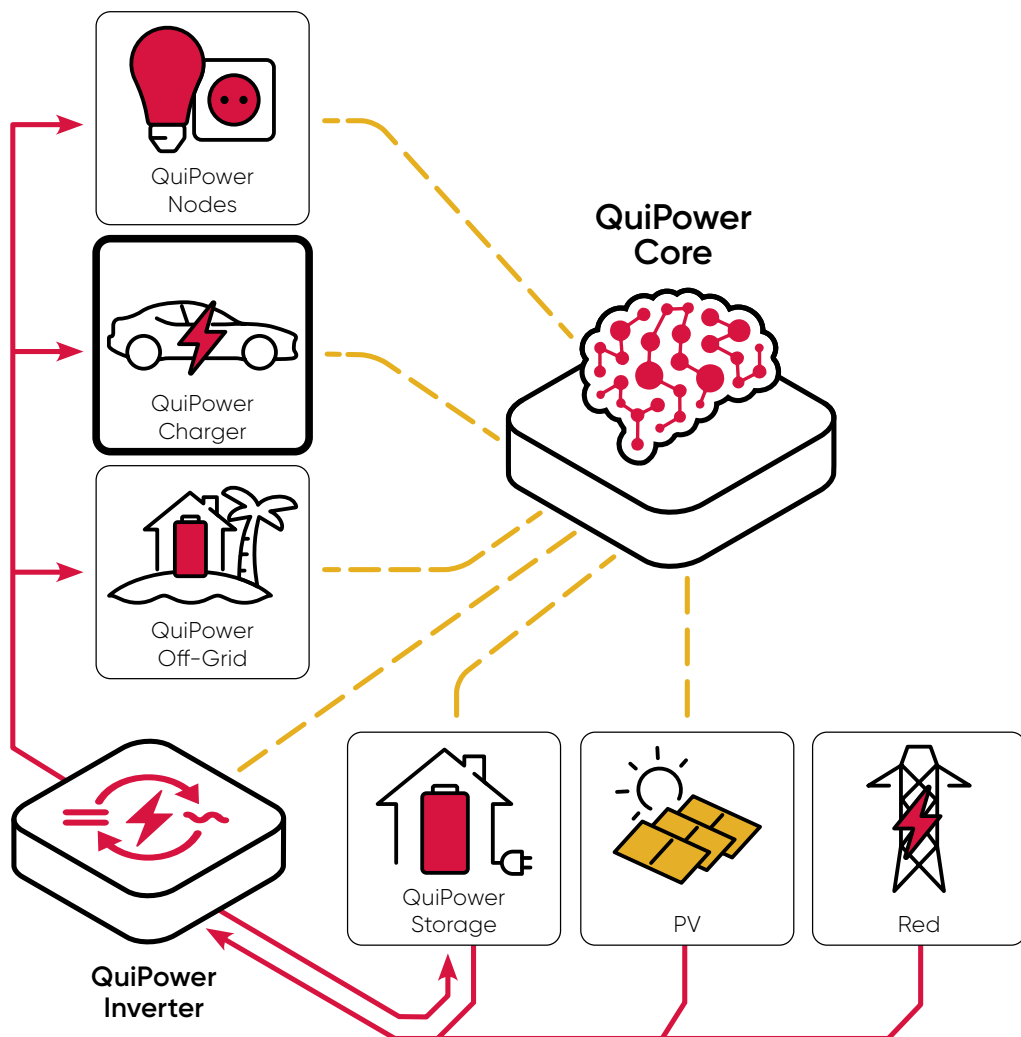

FICHA DEL PRODUCTO QUIPOWER CHARGER

QuiPower Charger		
Nombre del modelo	EV-charger One 3-phase 11 kW	Compleo ECO online 11 kW
Art. no	300350	300531
Energía	11 kW	11 kW

RESUMEN DEL SISTEMA QUIPOWER

c/Manzanares 15
28220 Majadahonda
Madrid, Spain

+34 650 53 09 20
info.es@enequi.com
www.enequi.com