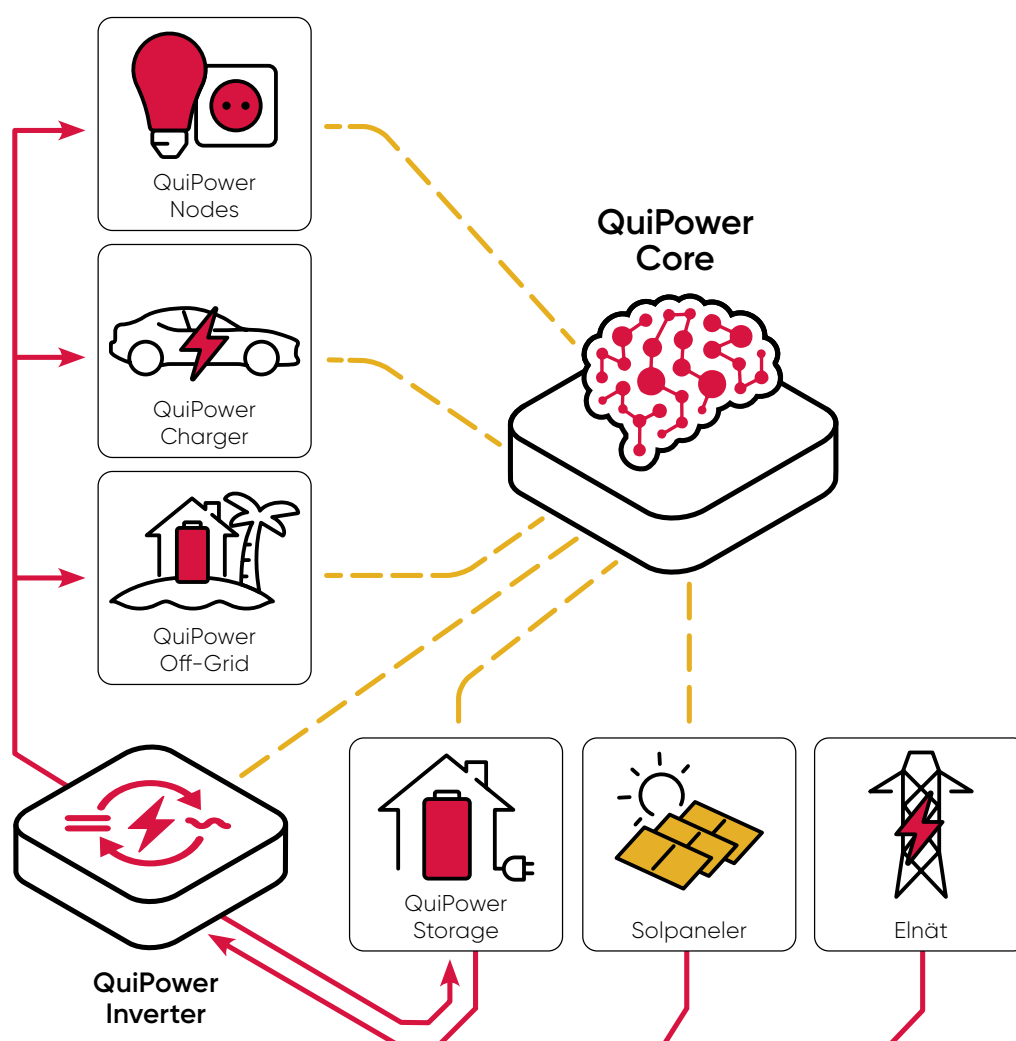

PRODUKTBLAD QUIPOWER INVERTER - HYD KTL-3PH

QuiPower Inverter - HYD KTL-3PH

Modellnamn	HYD 10 KTL-3PH	HYD 15 KTL-3PH	HYD 20 KTL-3PH
Art.nr	300441	300442	300430
E-nr	2740348	2740349	2740350
Effekt	10 kW	15 kW	20 kW

Kung Hans väg 3
192 68 Sollentuna
Sweden

010 - 122 17 00
info@enequi.com
www.enequi.com