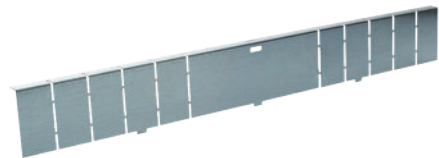

GKC finns att få med två varianter av dörrar

- › Plåtdörr
- › Plåtdörr med fönsterskiva av vit plast för garanterad wifi-signal

Dörr och frontram – GKCx18PD/WD och GM400PD/DW

Ramen består av två långsidor samt två ventilerade kortsidor.

Två GKC centraler av samma storlek kan monteras sida vid sida med en 45mm regel i mellan. Man använder då tillbehöret GKC_18RS som är en slät långsida (frontram) för montage mellan kapslingarna och ersätter de två motställda långsidorna av frontramen.

Tillbehör

› Nyckellås med två nycklar – GKCNL

Bestnr 128022, e-nr 22 388 41

› Kabelavskiljare och beröringsskydd – GKCAS

Bestnr 128020, e-nr 22 388 34

I de fall kraftkabel avses att ledas igenom mediautrymmet monteras skyddet i sidan av bottenlådan och i för skyddet avsedda spår. GKCAS kan även användas för genomledning av dataledare genom kraftutrymmet. Skyddet kan delas och bockas för användning i GKC218, GKC318 samt i GKC418 där man då använder 2st.

› Kabelavskiljare och beröringsskydd – GKCASV

Vid behov av extra stort kabelskydd kan ett vinklat beröringsskydd monteras i mediautrymmet. Kan med fördel användas som skydd och avskiljnings för ledare till patchpanelen. GKCASV kan även användas som beröringsskydd för till exempel LED-drivdon monterade i mediautrymmet. Bestnr 128008, e-nr 22 388 35

Teknisk information

- › Märkspänning 230/400V AC
- › Märkström 63A
- › Materiel Förzinkad stålplåt
- › Dörr, ramar, beröringsskydd, patchpaneler mm av vitlackerad stålplåt
- › Färg RAL9010
- › PE/N-terminaler UL94 V0
- › Kapslingsklass IP30
- › Övrigt Uppfyller kraven enligt gällande standard och föreskrifter.