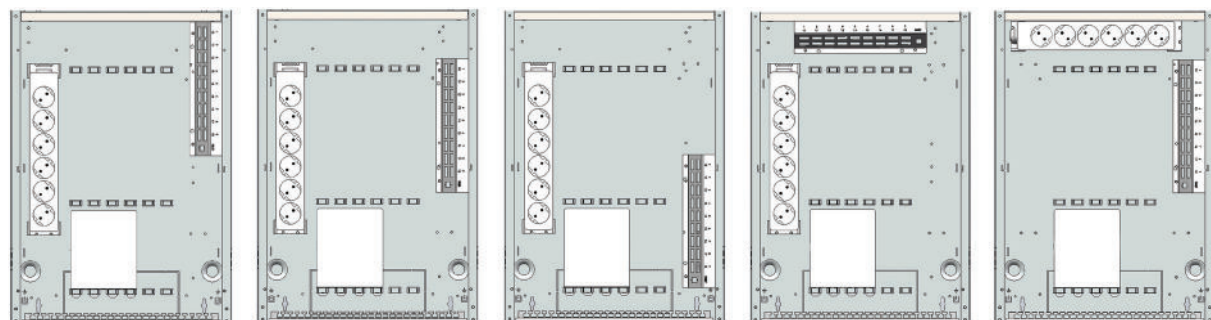

Alternativa monteringsmöjligheter av Patchpanel och Uttagslist

Mediapaket GKCMUK

Med patchpanel för 20st Keystone-uttag samt 1st fiberuttag.

Bestnr 128000, e-nr 22 388 24

Mediapaket GKCMUA

Med patchpanel för 18st Schneider Actassi S-one samt 1st fiberuttag. Vid montage av Actassi RJ45 används alltid montergeram av typ DMP Actassi/Lexcom.

Bestnr 128001, e-nr 22 388 25