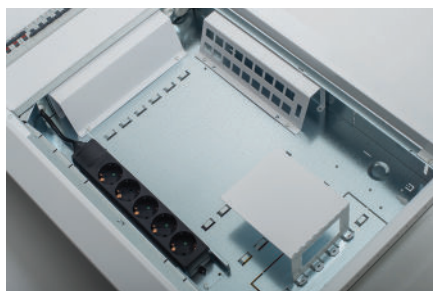

PE/N Plintar i GKC

Skruvanslutning: 2,5 till 25mm²

Cu. Fjäderklämmor: 1,5 till 4mm² EQ & FQ (RQ med ändhylsa)

> GKC218

Jord/PE - Skruv: 3 st. Fjäderanslutning: 28 st

Noll/N - Skruv: 4 st. Fjäderanslutning: 26 st

Nollskenan kan delas via bygel som då ger 2 separata N-skenor med 14 st anslutningar per skena

> GKC318 & GKC418

Jord/PE - Skruv: 4 st. Fjäderanslutning: 35 st

Noll/N - Skruv: 4 st. Fjäderanslutning: 33 st

Nollskenan kan delas via bygel som då ger 2 separata N-skenor med 14 st resp. 21 st anslutningar

Vid sidan av PE/N-plinten kan även andra modeller av plintar monteras. Om vidarekoppling av stigarledare, rekommenderas följande fördelningsplintar med bestnr 128047, E-nr 22 388 64 eller 132889 med E-nr 22 388 83

Mediapaket och montage

Mediautrymmet bestyckas med två alternativa artikelpaket där patchpanelerna är avsedda för kontaktering med Keystone eller Schneiders Actassi S-one. I paketet ingår en vinklad patchpanel, modem/routerhylla, fästen och uttagslist (PDU) med kontaktrade ledare 3x1,5mm², fästskruvar samt jordfelsbrytarinstruktion.

Alternativa monteringsmöjligheter av Patchpanel och Uttagslist

Mediapaket GKCMUK

Med patchpanel för 20st Keystone-uttag samt 1st fiberuttag.

Bestnr 128000, e-nr 22 388 24

Mediapaket GKCMUA

Med patchpanel för 18st Schneider Actassi S-one samt 1st fiberuttag. Vid montage av Actassi RJ45 används alltid montergeram av typ DMP Actassi/Lexcom.

Bestnr 128001, e-nr 22 388 25